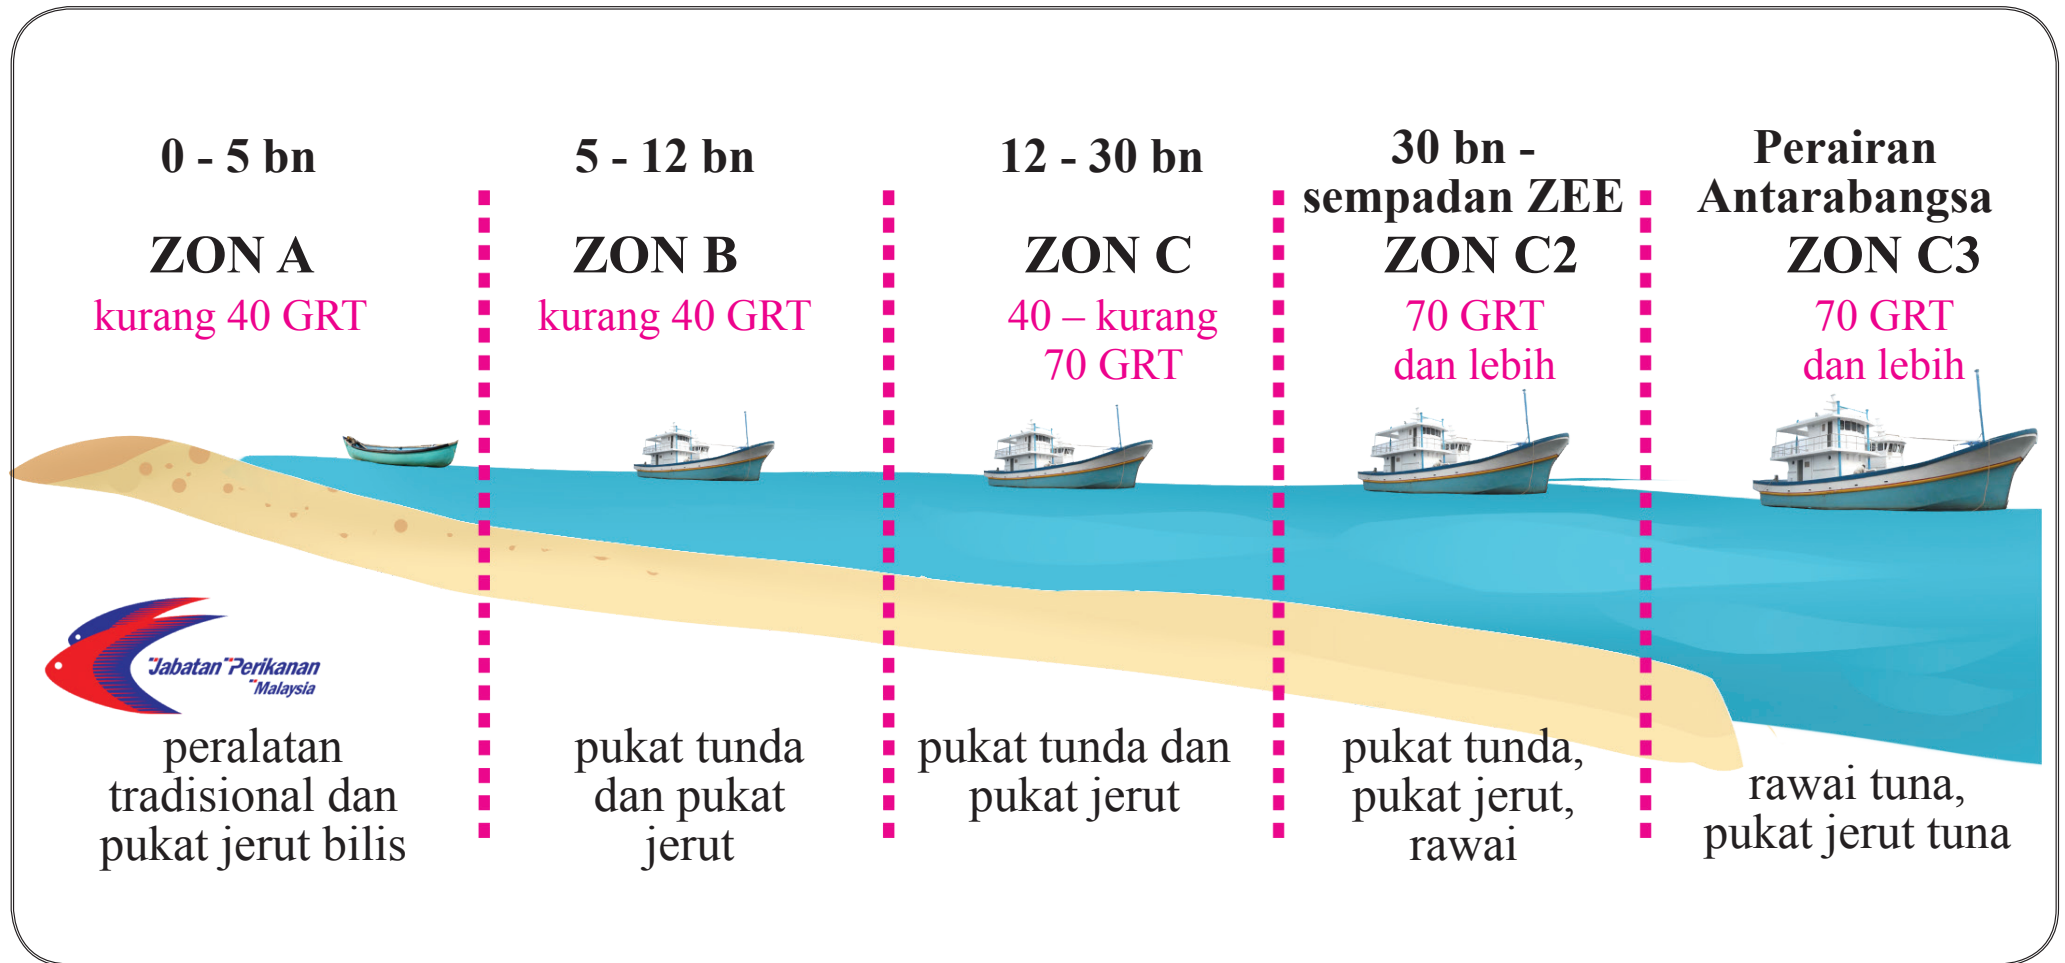

INDUSTRI PERIKANAN NEGARA

Rajah Vesel menangkap ikan yang berlesen

PETUNJUK:

bn – batu nautika

ZEE – Zon Ekonomi Eksklusif

GRT – Gross Registered Tonnage

(ukuran besar vesel tanpa mengambil kira daya angkut vesel)